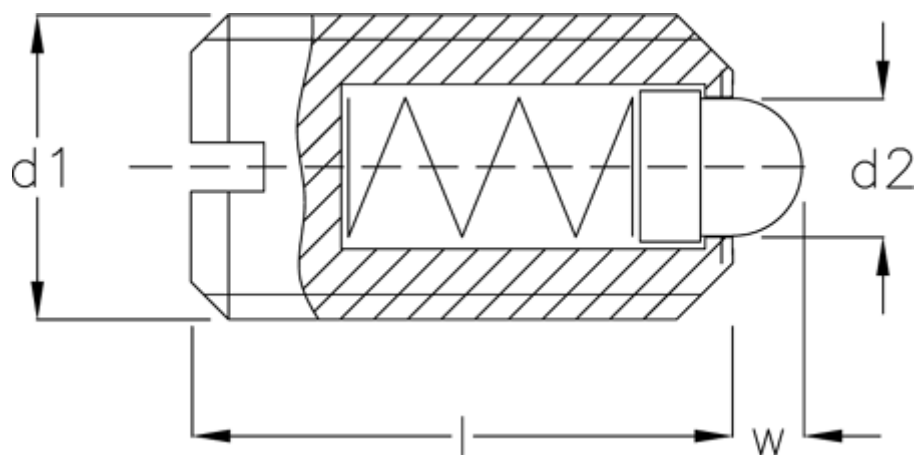

Varenummer: 20820515A  
Beskrivelse: E+G  
Fjedrende trykstykke GN 615.1-M20-BS

## Mål

d1	= M20
d2	= 10.0
Fjedertryk N bund	= 133.0
Fjedertryk N top	= 52.0
Længde l	= 30
W	= 6.5